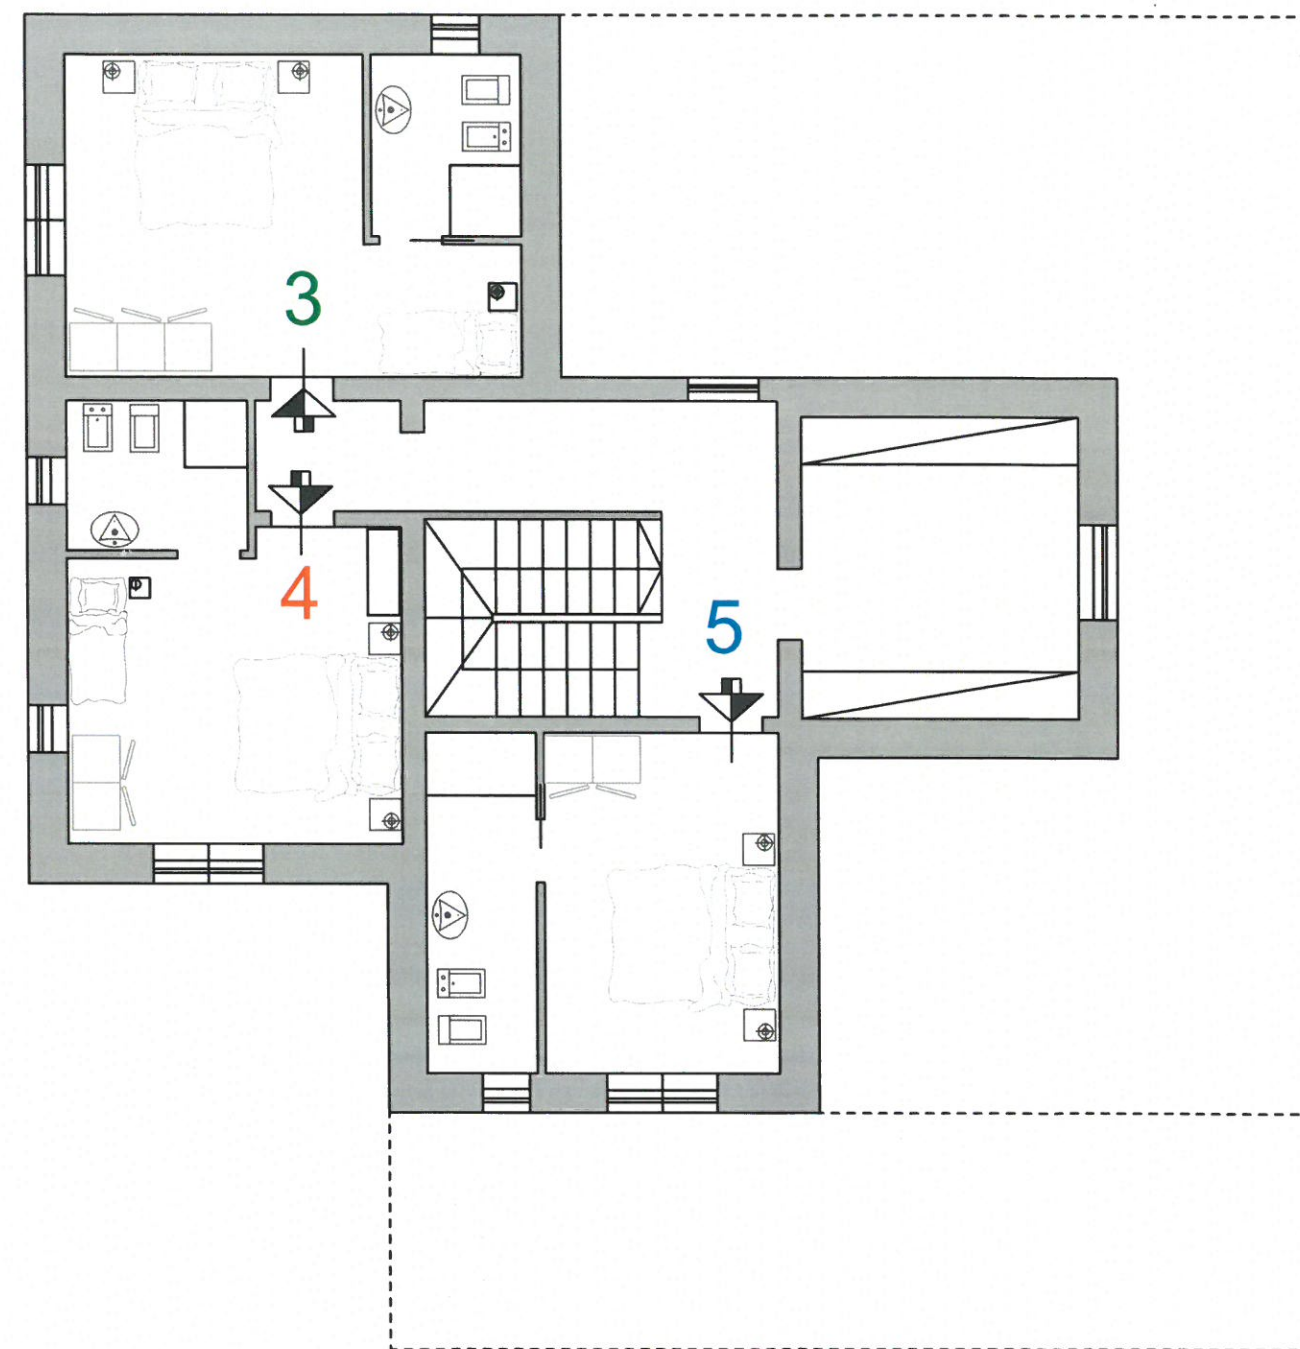

Country House Caladora - planimetria generale

PIANTA PIANO TERRA

PIANTA PIANO PRIMO

PIANTA PIANO TERRA
Lordi mq. 164,00

PIANTA PIANO PRIMO
Lordi mq. 130,00