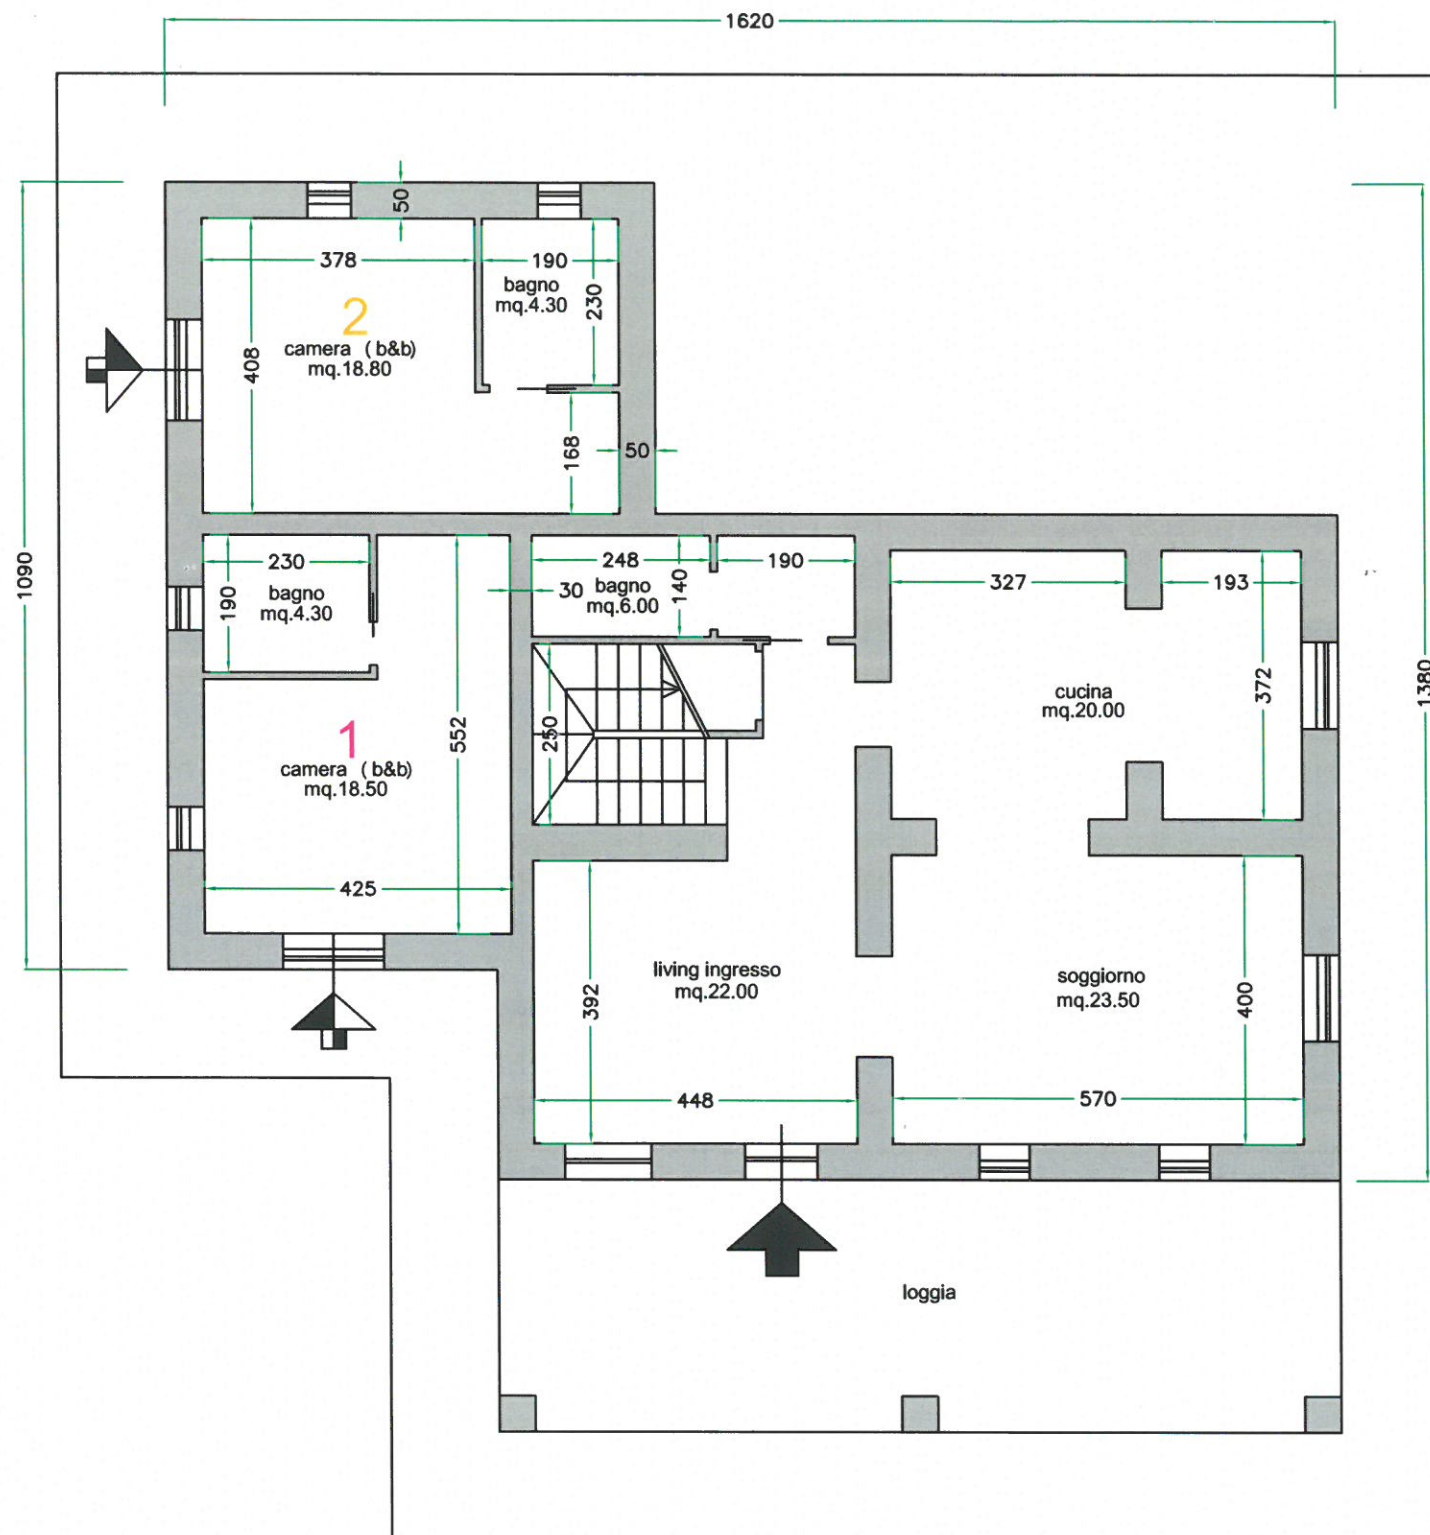

Country House Caladora - planimetria generale

PIANTA PIANO TERRA

PIANTA PIANO PRIMO

PIANTA PIANO TERRA
Lordi mq. 164,00

PIANTA PIANO PRIMO
Lordi mq. 130,00