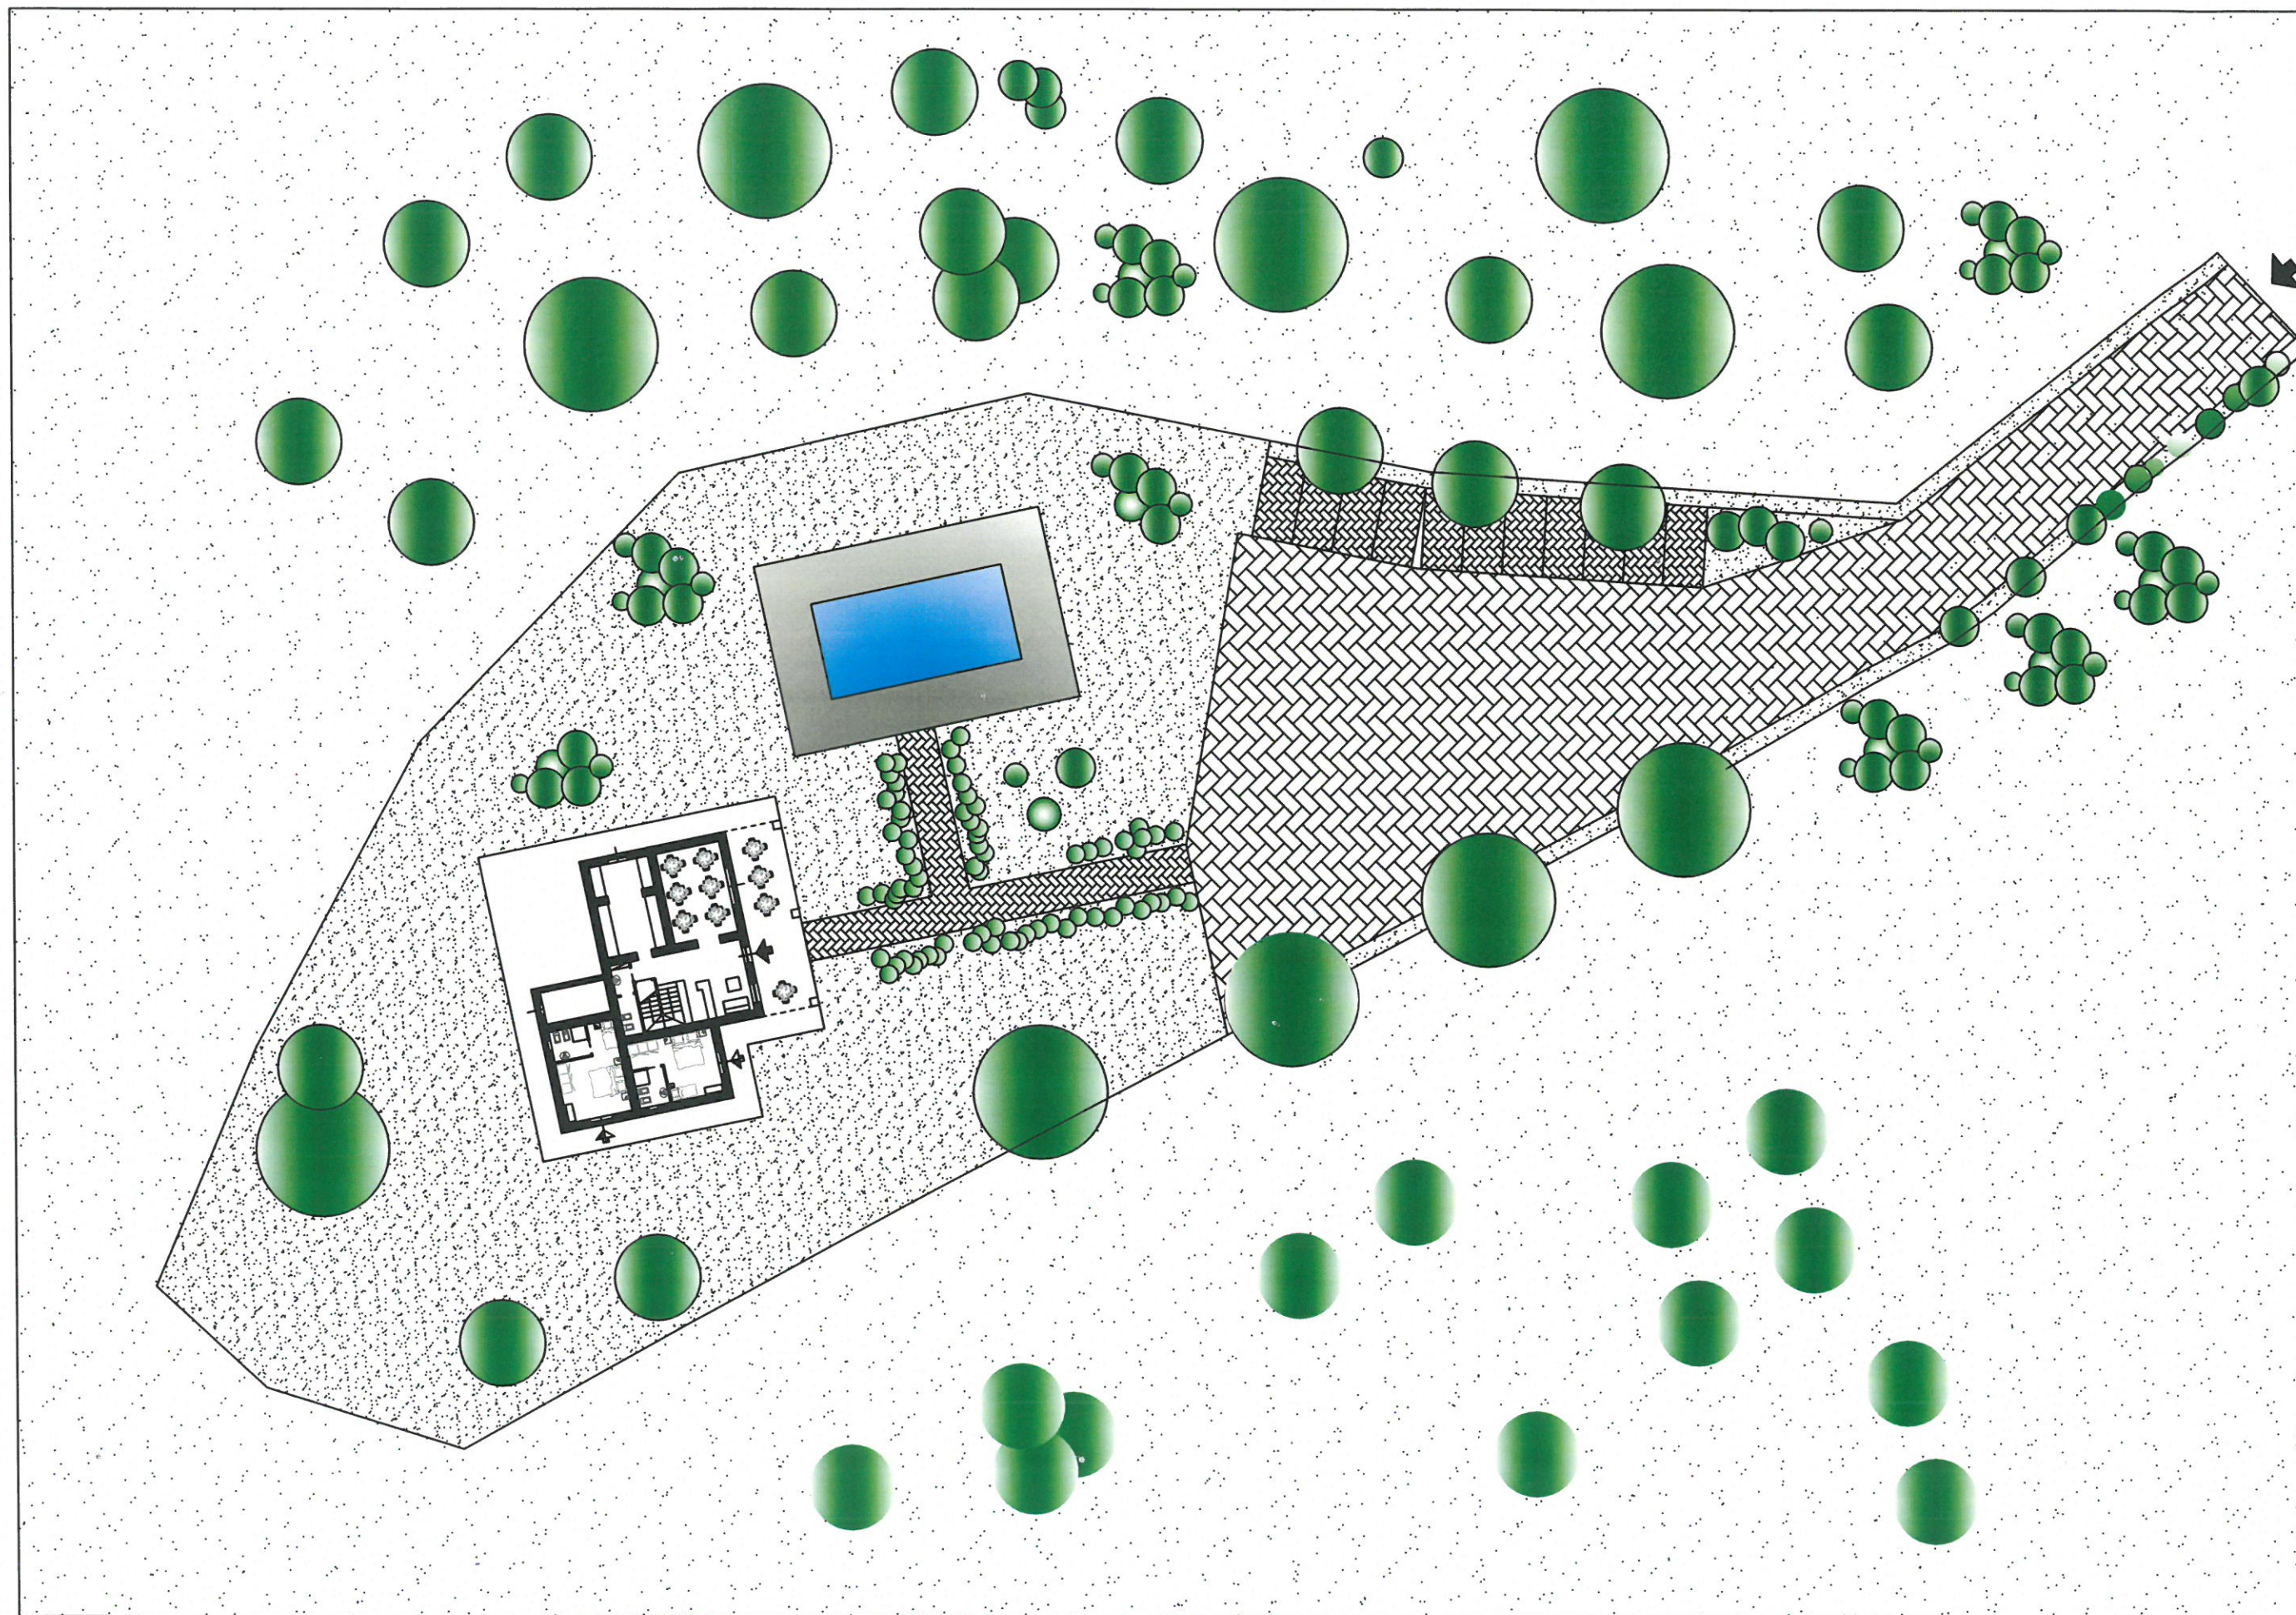

Country House Caladora - planimetria generale

PIANTA PIANO TERRA

PIANTA PIANO PRIMO

PIANTA PIANO TERRA
Lordi mq. 164,00

PIANTA PIANO PRIMO
Lordi mq. 130,00