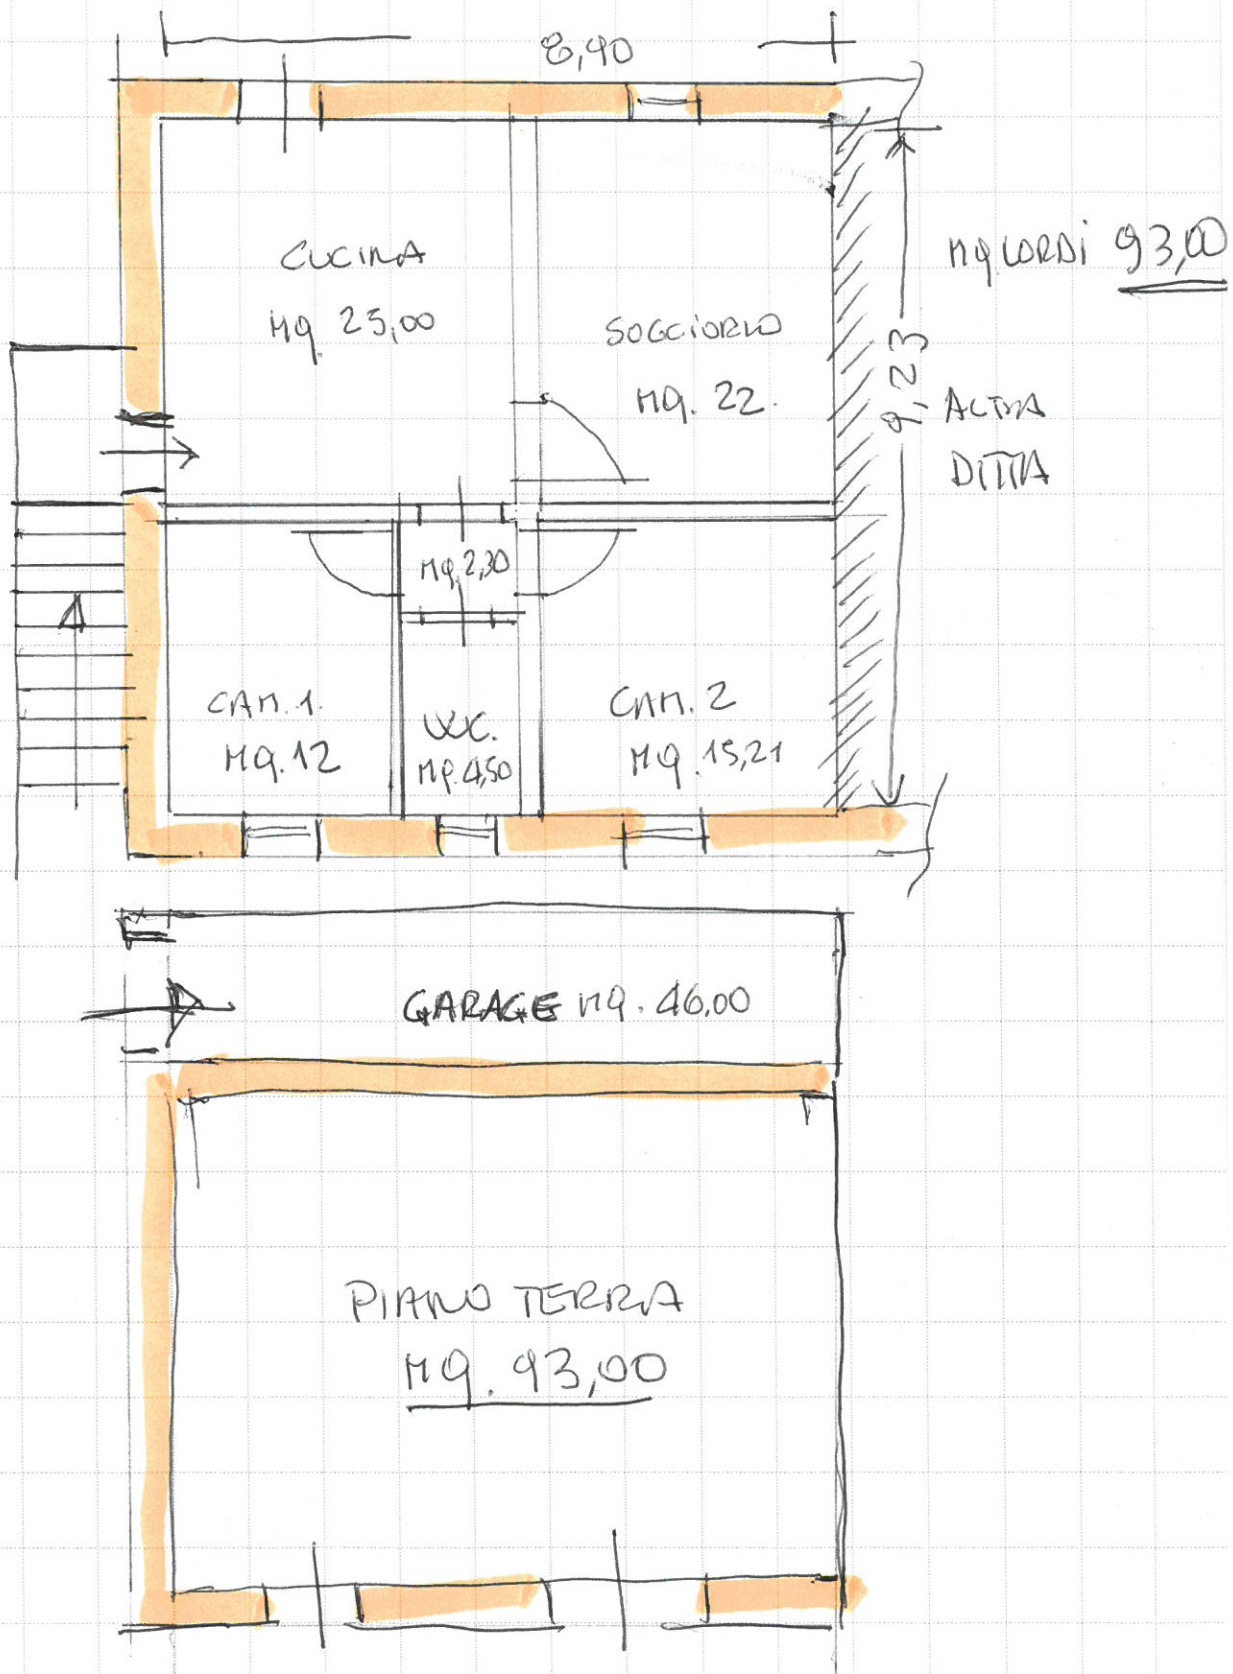

ARFA

→ Agenzia immobiliare

di Arduini geom. Fabrizio & C. s.n.c. - via Mazzini, 7/B - 61033 Fermignano (Pu)

Cell. 335 7221413 - Tel. 0722 332227

Visita il Sito www.arfa.it - arfaimmobiliare@arfa.it - arfaimmobiliare@gmail.com