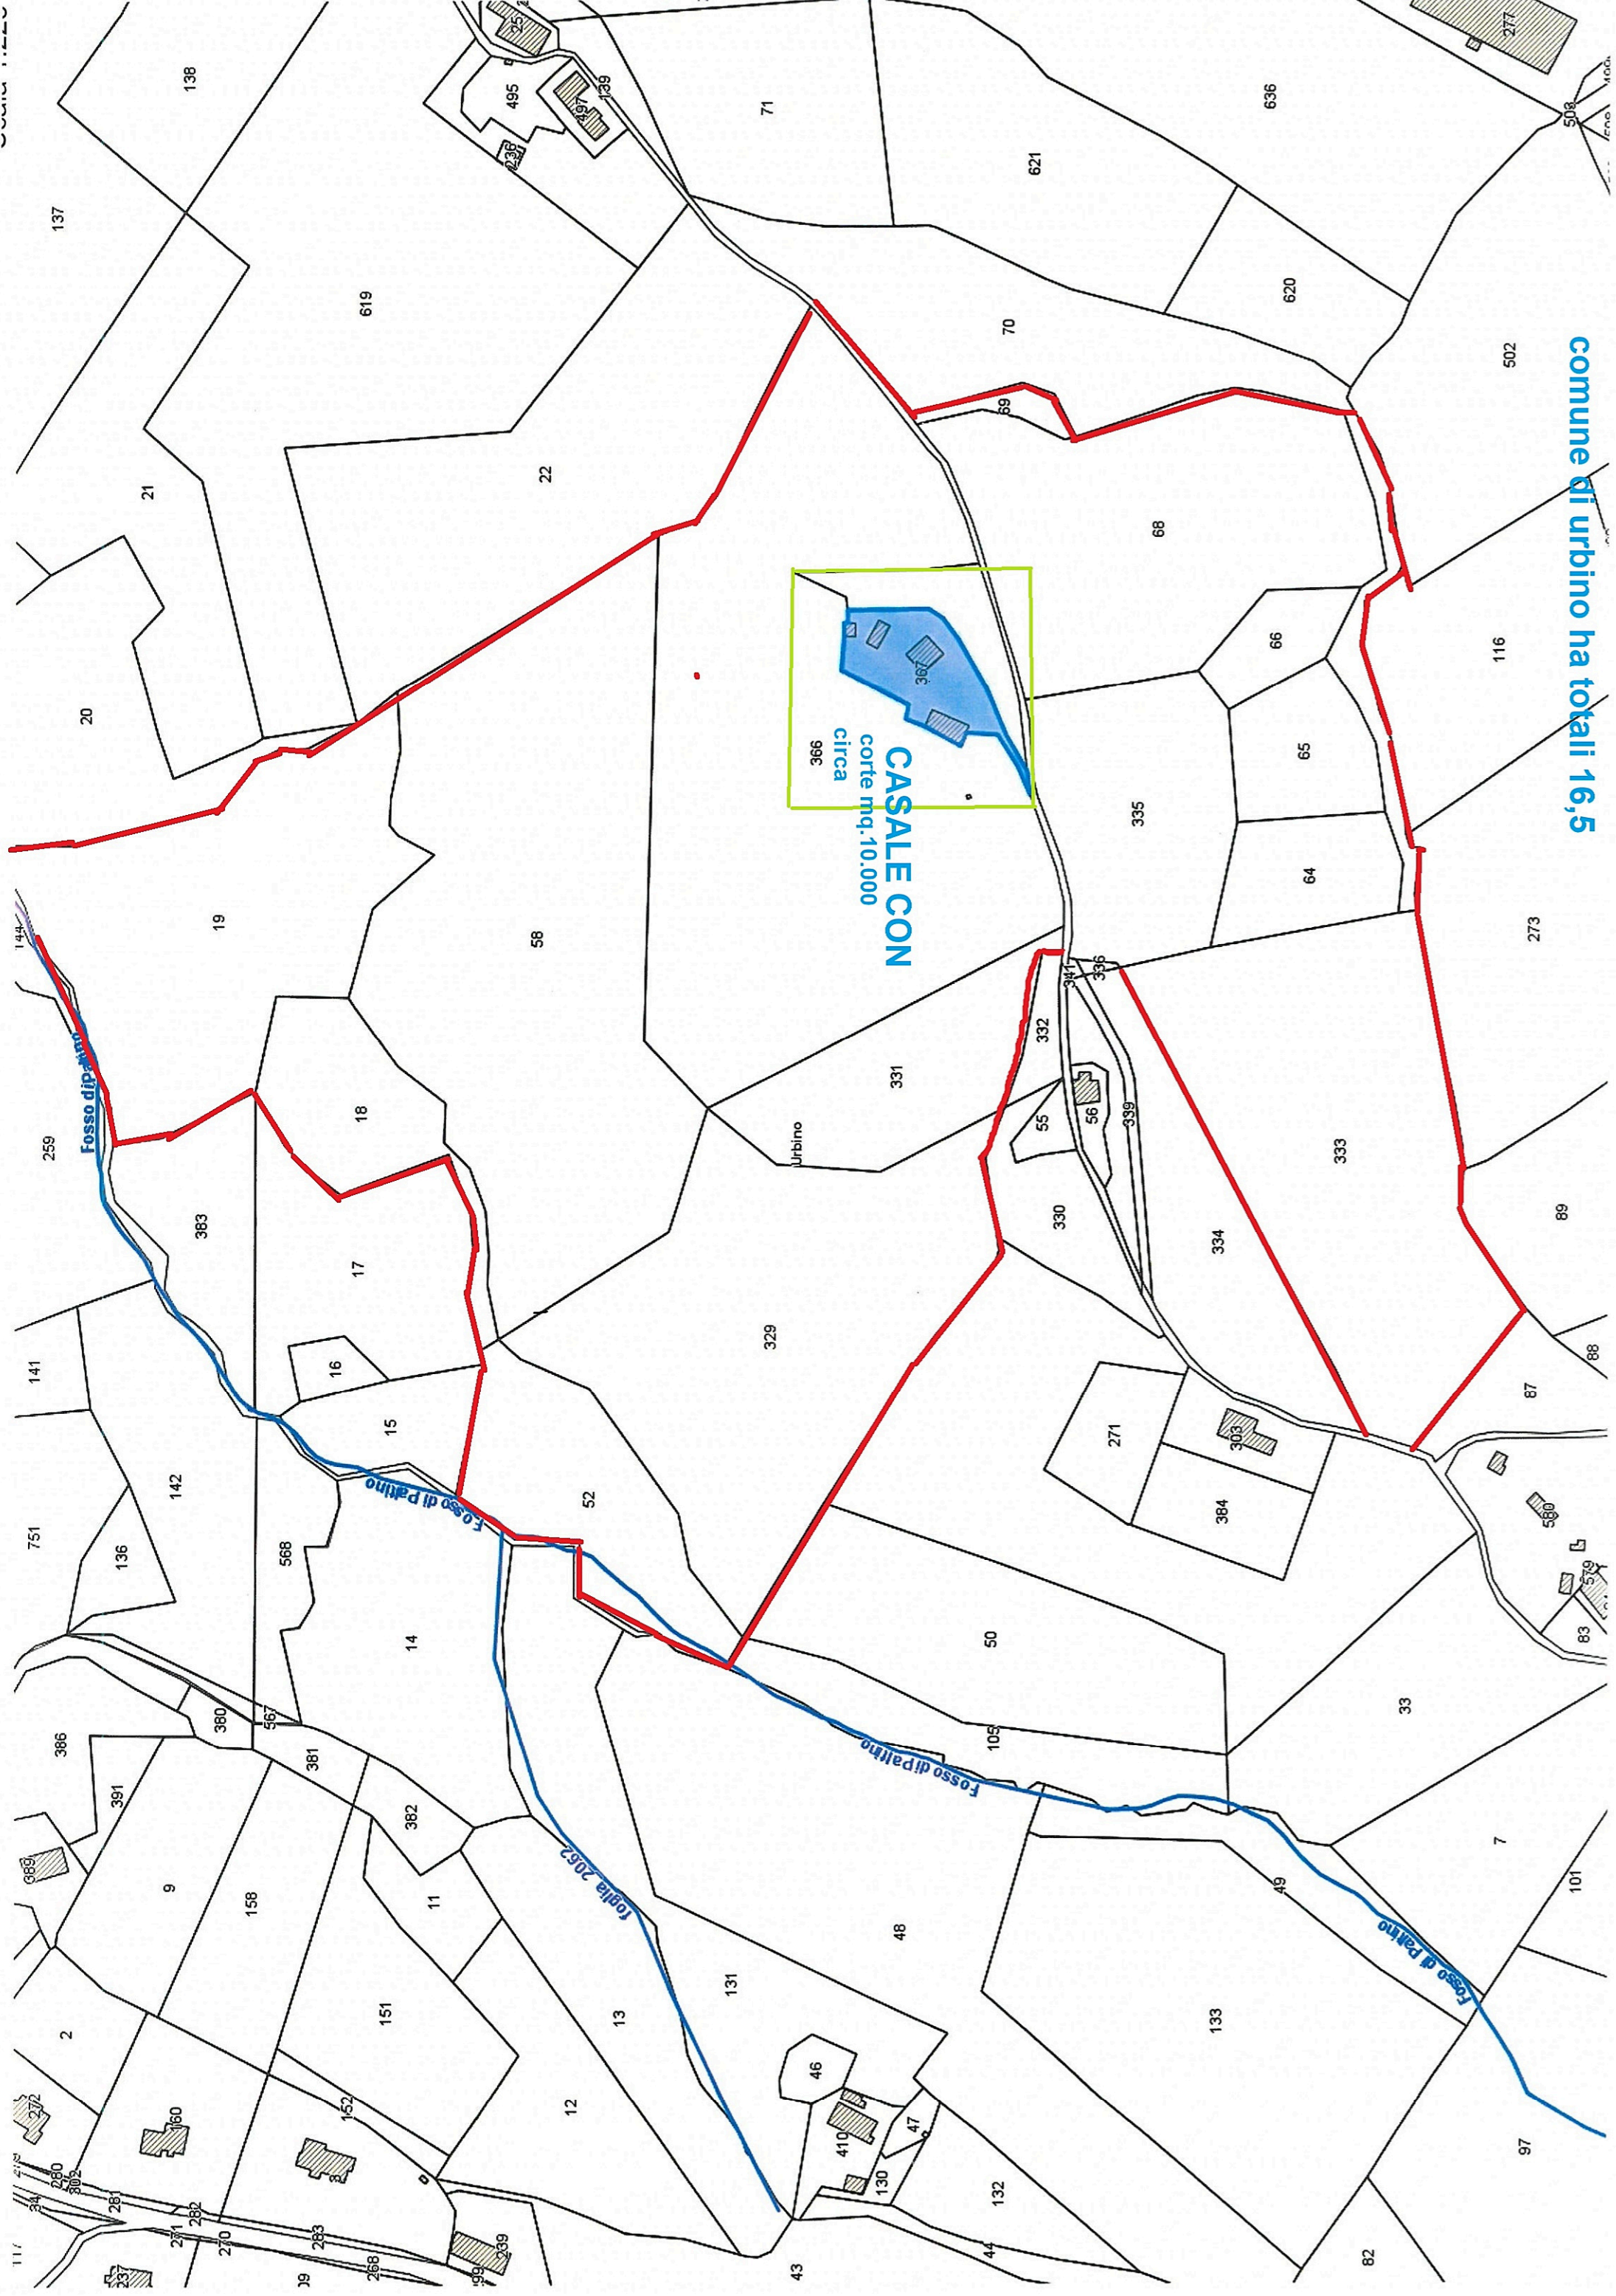

comune di Urbino ha totali 16,5

CASALE CON
corte mq. 10.000
circa

Urbino

foglia 2062

111